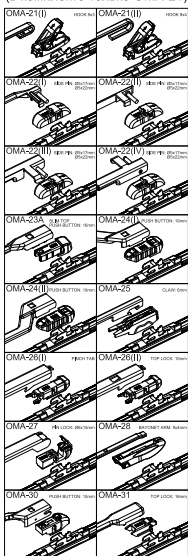

OSAWA®

CWR70
(700 + 700 мм)

СМЕННЫЕ ЛЕНТЫ ДЛЯ РЕССОРНЫХ ЩЕТОК ЛЮБЫХ ПРОИЗВОДИТЕЛЕЙ