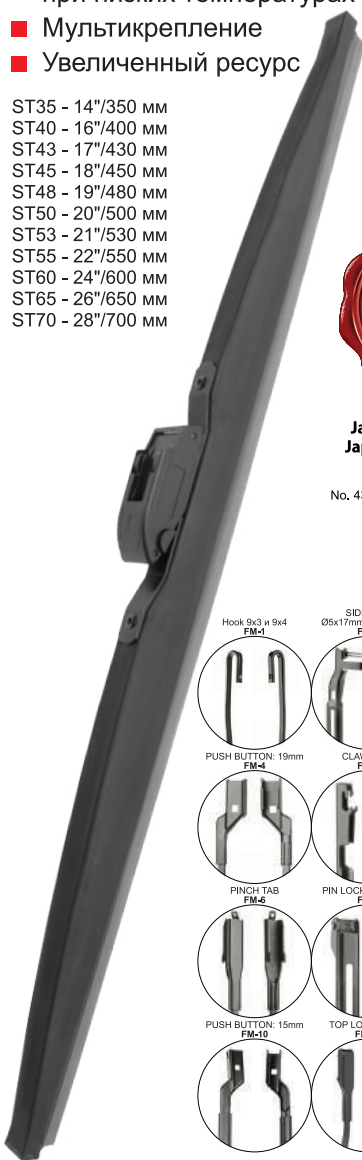

Hook 9x3 и 9x4

FM-1

SIDE PIN: Ø5x17mm / Ø5x22mm

FM-2

Slim Top (PUSH BUTTON: 16mm)

FM-3

PUSH BUTTON: 19mm

FM-4

CLAW: 6mm

FM-5

TOP LOCK: 15mm

FM-6

PINCH TAB

FM-6

PIN LOCK: Ø6x15mm

FM-7

BAYONET ARM: 9x4mm

FM-8

PUSH BUTTON: 15mm

FM-10

TOP LOCK: 16mm

FM-11

Адаптеры
ACTIVE
SWORD

(в комплекте
только
адаптер под крючок)