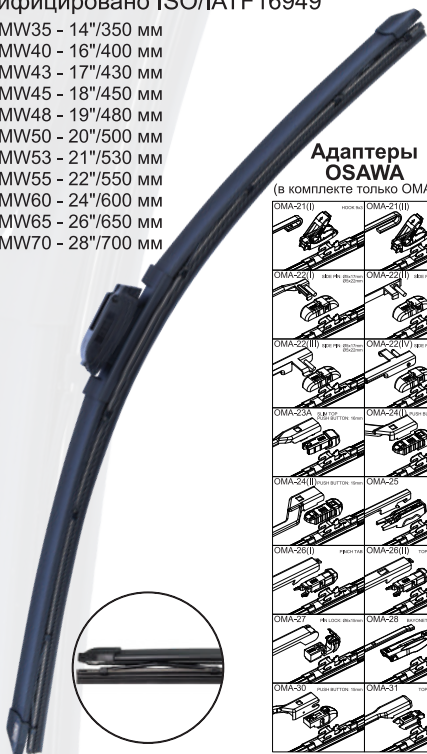

OSAWA®

GO BEYOND THE LIMITS

РЕССОРНЫЕ ЩЕТКИ

- Цельнолитой спойлер без пластиковых наконечников
- 8 точек усилия равномерно распределяют давление для лучшей очистки
- Эффективное удаление влаги с ветровых стекол любого изгиба и при возрастном снижении прижимной силы поводка
- Заменяемая чистящая лента с графитовой пропиткой и каучуком класса «AAA»
- Надежное запатентованное мультикрепление под 10 адаптеров
- Экстра-ресурс до 1,500,000 взмахов по стеклу без существенного снижения качества
- Сертифицировано ISO/IATF 16949

**柔らかい
かい
ハイ**
ブリッドのブラシ

ガイドナ
レゾナ
ブラケット

**リソース
は150**
万のス
イ
ープです

この製品の
品質保証は
日本国内
に限り
有効です

スチール製の
フレームは
高品質な
鋼材を使用
しています

最新のハイ
ブリッドの
ガイドナ
レゾナ
ブラケット

AAAクラスの
高品質な
擦り材を使用
しています

高品質な
スチール製
フレーム

リソースは150万ス
イープです
OSAWA
新・柔らかいハイブリッド
ガイドナレゾナ
ブラケット

- FMW35 - 14"/350 mm
- FMW40 - 16"/400 mm
- FMW43 - 17"/430 mm
- FMW45 - 18"/450 mm
- FMW48 - 19"/480 mm
- FMW50 - 20"/500 mm
- FMW53 - 21"/530 mm
- FMW55 - 22"/550 mm
- FMW60 - 24"/600 mm
- FMW65 - 26"/650 mm
- FMW70 - 28"/700 mm

Адаптеры OSAWA

(в комплекте только OMA-21)