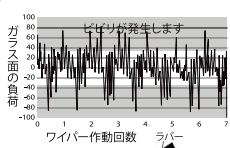

一般的なワイパー
撥水剤
ガラス