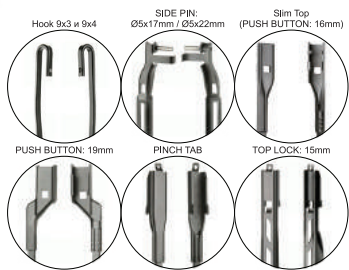

ЗИМНИЕ *серия TS (крюк)* *серия TSE (евроадаптеры)*

- Используется бесклепочный каркас с цинковым покрытием
- 100% герметичный чехол с клапаном для рециркуляции воздуха

КАРКАСНЫЕ

серия TW (крюк)

- Аэродинамический каркас из оцинкованной стали 1.2 мм
- Направляющие из нержавеющей стали