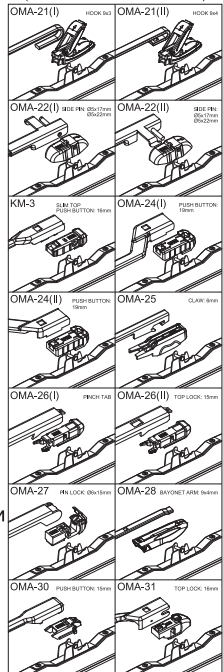

Адаптеры OSAWA

(в комплекте только OMA-21)

Пластиковые герметизирующие наконечники